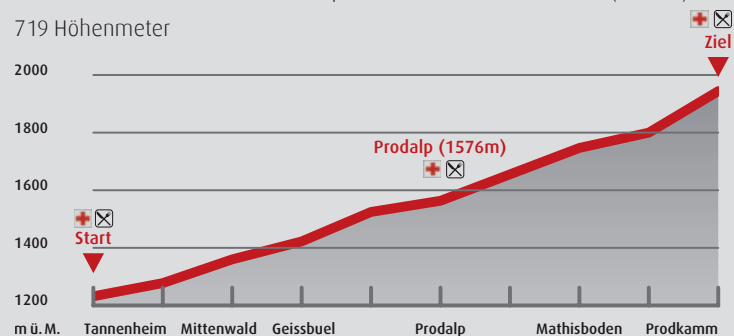

PRESENTING SPONSOR

GESUNDHEITSPARTNER

HAUPTSPONSOREN

SPONSOREN

NIGHTATTACK FLUMSERBERG

16. Nacht-Skitourenlauf
Flumserberg, 17. Dezember 2022
www.flumserberg.ch, www.nightattack.ch

Presenting Sponsor

NIGHTATTACK FLUMSERBERG 2022

DER SKIALPINISMUS-EVENT BEI NACHT

Ort Flumserberg Tannenheim
Datum Samstag, 17. Dezember 2022
Renntyp Vertical Night
Organisation OK NightAttack in Zusammenarbeit mit den Bergbahnen Flumserberg
Start 18.00 Uhr Massenstart aller Kategorien im Tannenheim (1220 m ü. M.)
Ziel Prodkamm (1939 m ü. M.)

Strecke Tannenheim – Mittenwald – Prodalp – Mathisboden – Prodkamm (4350 m)

Höhendifferenz 719 Höhenmeter

Höhenprofil

Streckenprofil

Wettkampfstrecke — orange

Das Begehen der Wettkampfstrecke mit Tourenski ist nur am Samstag, 17. Dezember 2022, ab 17.00 Uhr gestattet.