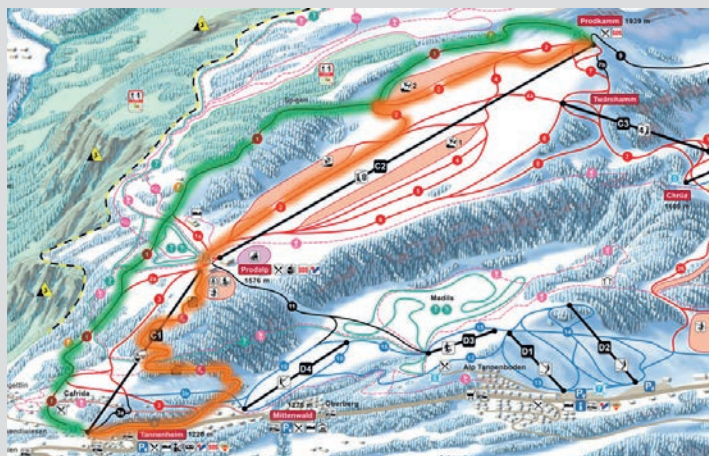

DER SKIALPINISMUS-EVENT BEI NACHT

Ort Flumserberg Tannenheim
Datum Samstag, 17. Dezember 2022
Renntyp Vertical Night
Organisation OK NightAttack in Zusammenarbeit mit den Bergbahnen Flumserberg
Start 18.00 Uhr Massenstart aller Kategorien im Tannenheim (1220 m ü. M.)
Ziel Prodkamm (1939 m ü. M.)

Strecke Tannenheim – Mittenwald – Prodalp – Mathisboden – Prodkamm (4350 m)

Höhendifferenz 719 Höhenmeter

Höhenprofil

Streckenprofil

Wettkampfstrecke — orange

Das Begehen der Wettkampfstrecke mit Tourenski ist nur am Samstag, 17. Dezember 2022, ab 17.00 Uhr gestattet.

Trainingsstrecke — grün

Jeweils Do/Fr/Sa besteht die Möglichkeit für Nachtskitourengänge. Aufstieg und Abfahrt erfolgen mit eingeschalteter Stirnlampe und ausschliesslich über die markierte Spiga-Piste Nr. 1 bis spätestens 21.00 Uhr. Das Restaurant Prodkamm hat an diesen Tagen ebenfalls bis 21.00 Uhr geöffnet. Bei Tag kann von 08.00–17.00 Uhr auf der Spiga-Piste Nr. 1 trainiert werden. Auf den Skibetrieb muss geachtet werden. Die Aufstiege müssen hintereinander am Pistenrand erfolgen.